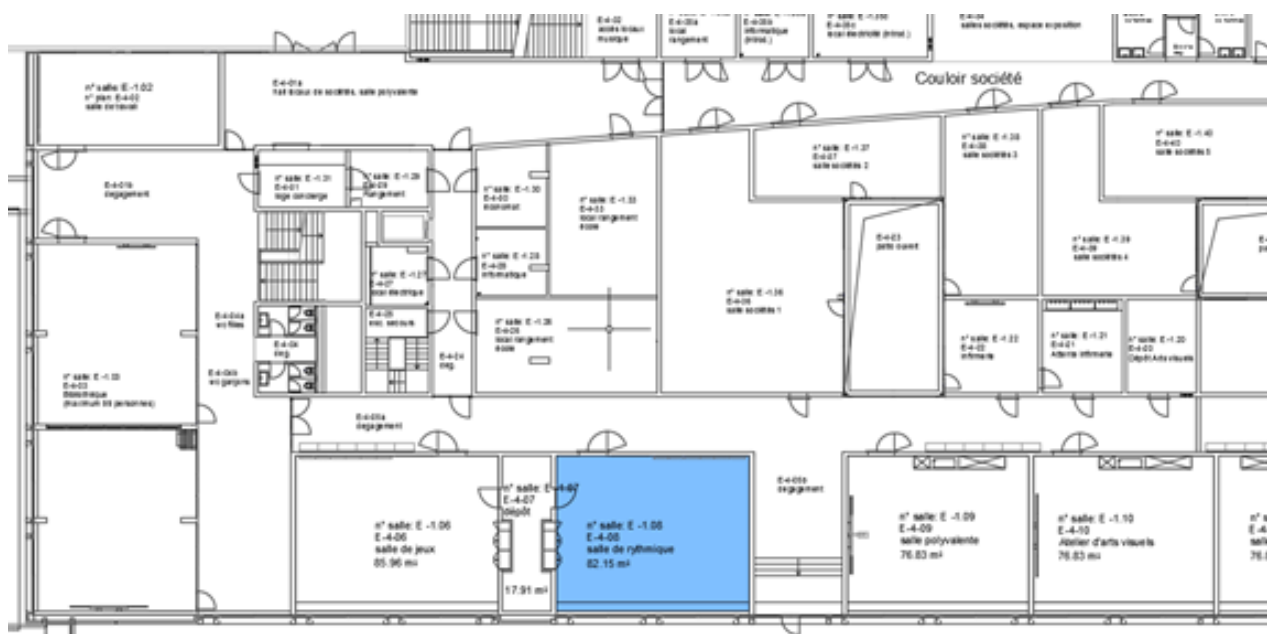

## Salle de rythmique

<b>Adresse</b>	Chemin Le-Sapay 10 – 1228 Plan-les-Ouates
<b>Bâtiment</b>	Aula, sociétés, musique (école 1)
<b>Capacité</b>	50 personnes
<b>Superficie salle</b>	82 m <sup>2</sup>
<b>Sanitaires</b>	WC hommes, femmes, handicapés
<b>Equipement</b>	Tableau blanc, espaliers, armoires, piano
<b>Horaires</b>	Lundi, mardi, jeudi, vendredi : 16h30 – 22h Mercredi : 12h – 22h
<b>Tarifs</b>	Locations annuelles : de Fr. 4.— à Fr. 12.—/h Locations ponctuelles : Fr. 30.— à Fr. 45.—/h
<b>Destination des locations</b>	Musique ou mouvements
<b>Caution</b>	Locations ponctuelles : Fr. 300.— Badge d'accès : Fr. 100.—
<b>Types de locations possibles</b>	Annuelles et ponctuelles
<b>Contact réservation</b>	GRUPEMENT INTERCOMMUNAL LE SAPAY 022 304 16 78 info@lesapay.ch

### Plan de la salle